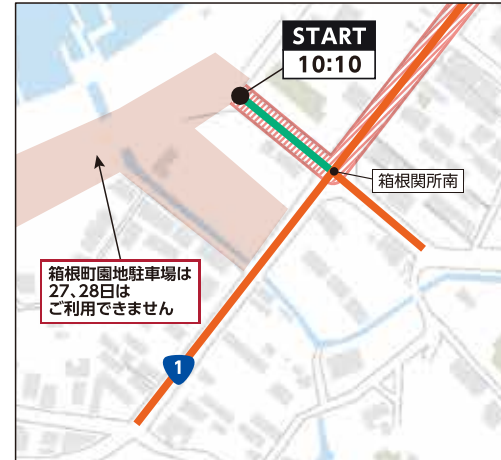

規制時間

2021年6月28日(月) 9:00ごろ～11:10ごろ

県民の皆様にはご迷惑をおかけいたしますが、ご理解、ご協力のほどよろしくお願いいたします。

聖火リレー沿道での観覧における注意点

接触確認アプリの活用にご協力ください

過度な密集が生じた場合はリレーを中断する可能性があります

聖火リレーの様子がNHK専用サイトでライブ中継されます。密集を避けるため、なるべくライブ中継をご覧ください。

凡例	
	う回路
	コース
通行止時間詳細	
	9:00ごろ～10:20ごろ
	9:40ごろ～11:10ごろ

©2021ZENRIN (Z08E-985)

- 交通規制およびう回については、警察官・係員の指示に従ってください。
- ランナー通過中は、道路の横断が制限されます。
- ルート及び会場周辺での小型無人機(ドローン等)の飛行は法律により禁止されます。
- 不審なものを見かけた際は、すみやかに110番または近くの警察官に通報してください。
- 一部路線バスが運休・折り返し運転・ダイヤ変更になる場合がございます。
- 規制により郵便・宅配業者の配送に影響が生じる場合がございます。
- 出発式会場への入場は事前の申込が必要になります。
- 掲載の内容は予告なく変更する可能性があります。予めご了承ください。