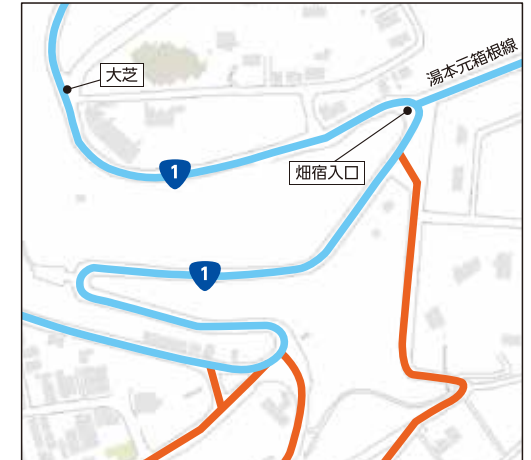

規制時間

2021年6月28日(月) 9:00ごろ～11:10ごろ

県民の皆様にはご迷惑をおかけいたしますが、ご理解、ご協力のほどよろしくお願いいたします。

聖火リレー沿道での観覧における注意点

接触確認アプリの活用にご協力ください

過度な密集が生じた場合はリレーを中断する可能性があります

聖火リレーの様子がNHK専用サイトでライブ中継されます。密集を避けるため、なるべくライブ中継をご覧ください。

凡例	
	う回路
	コース
通行止時間詳細	
	9:00ごろ～10:20ごろ
	9:40ごろ～11:10ごろ

©2021ZENRIN (Z08E-985)

- 交通規制およびう回については、警察官・係員の指示に従ってください。
- ランナー通過中は、道路の横断が制限されます。
- ルート及び会場周辺での小型無人機(ドローン等)の飛行は法律により禁止されます。
- 不審なものを見かけた際は、すみやかに110番または近くの警察官に通報してください。
- 一部路線バスが運休・折り返し運転・ダイヤ変更になる場合がございます。
- 規制により郵便・宅配業者の配送に影響が生じる場合がございます。
- 出発式会場への入場は事前の申込が必要になります。
- 掲載の内容は予告なく変更する可能性があります。予めご了承ください。