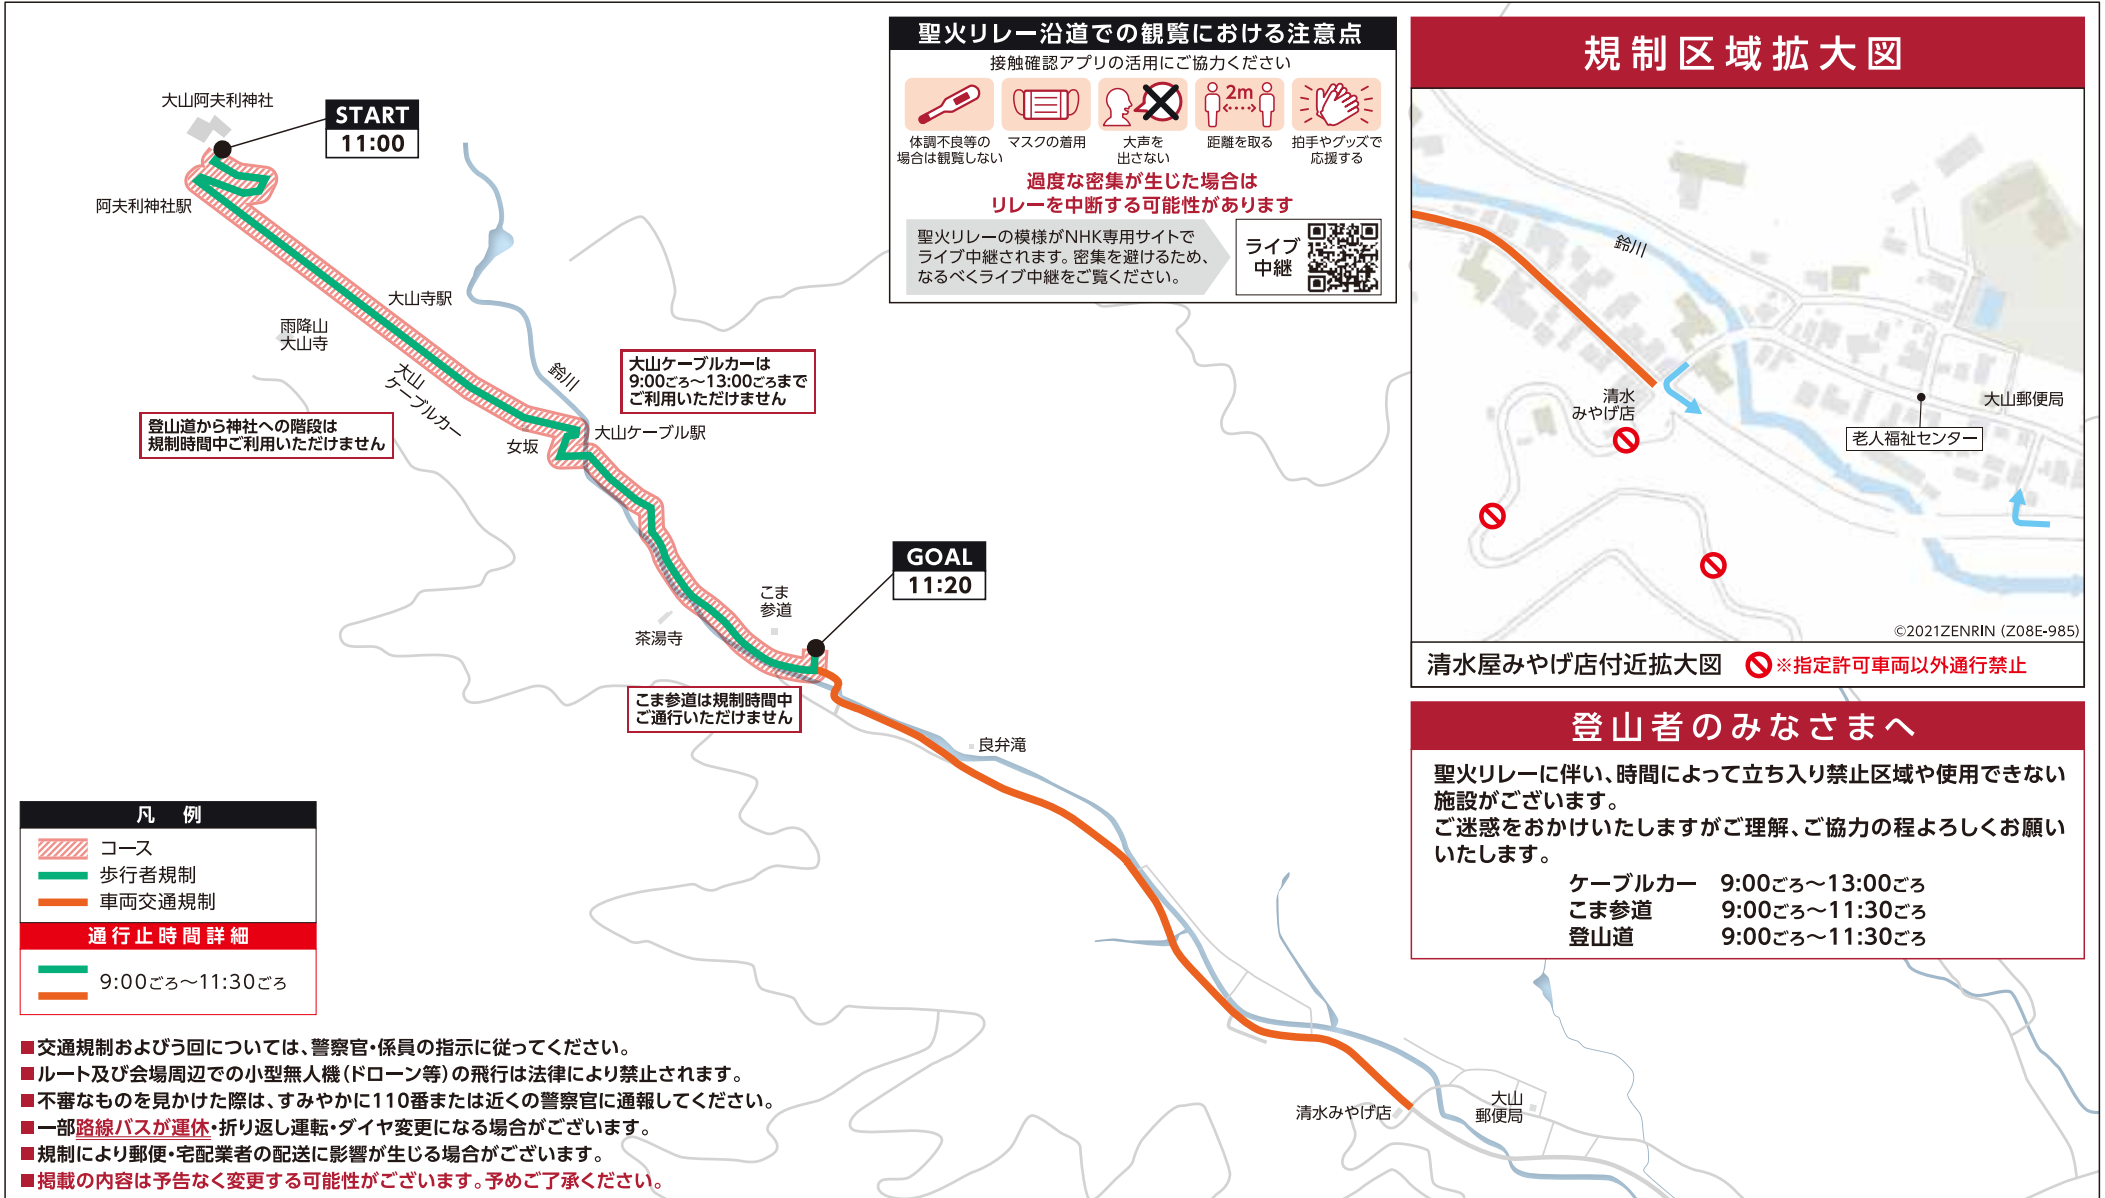

規制時間

2021年6月28日(日) 9:00ごろ～11:30ごろ

県民の皆様にはご迷惑をおかけいたしますが、ご理解、ご協力のほどよろしくお願いいたします。

交通規制に関するお問い合わせ

聖火リレー神奈川県実行委員会事務局 ☎045-548-8105

【受付時間】 4/15～5/31 10:00～17:00 (土日、祝日を除く)
 6/1～6/27 10:00～17:00
 6/28～6/30 8:00～21:00