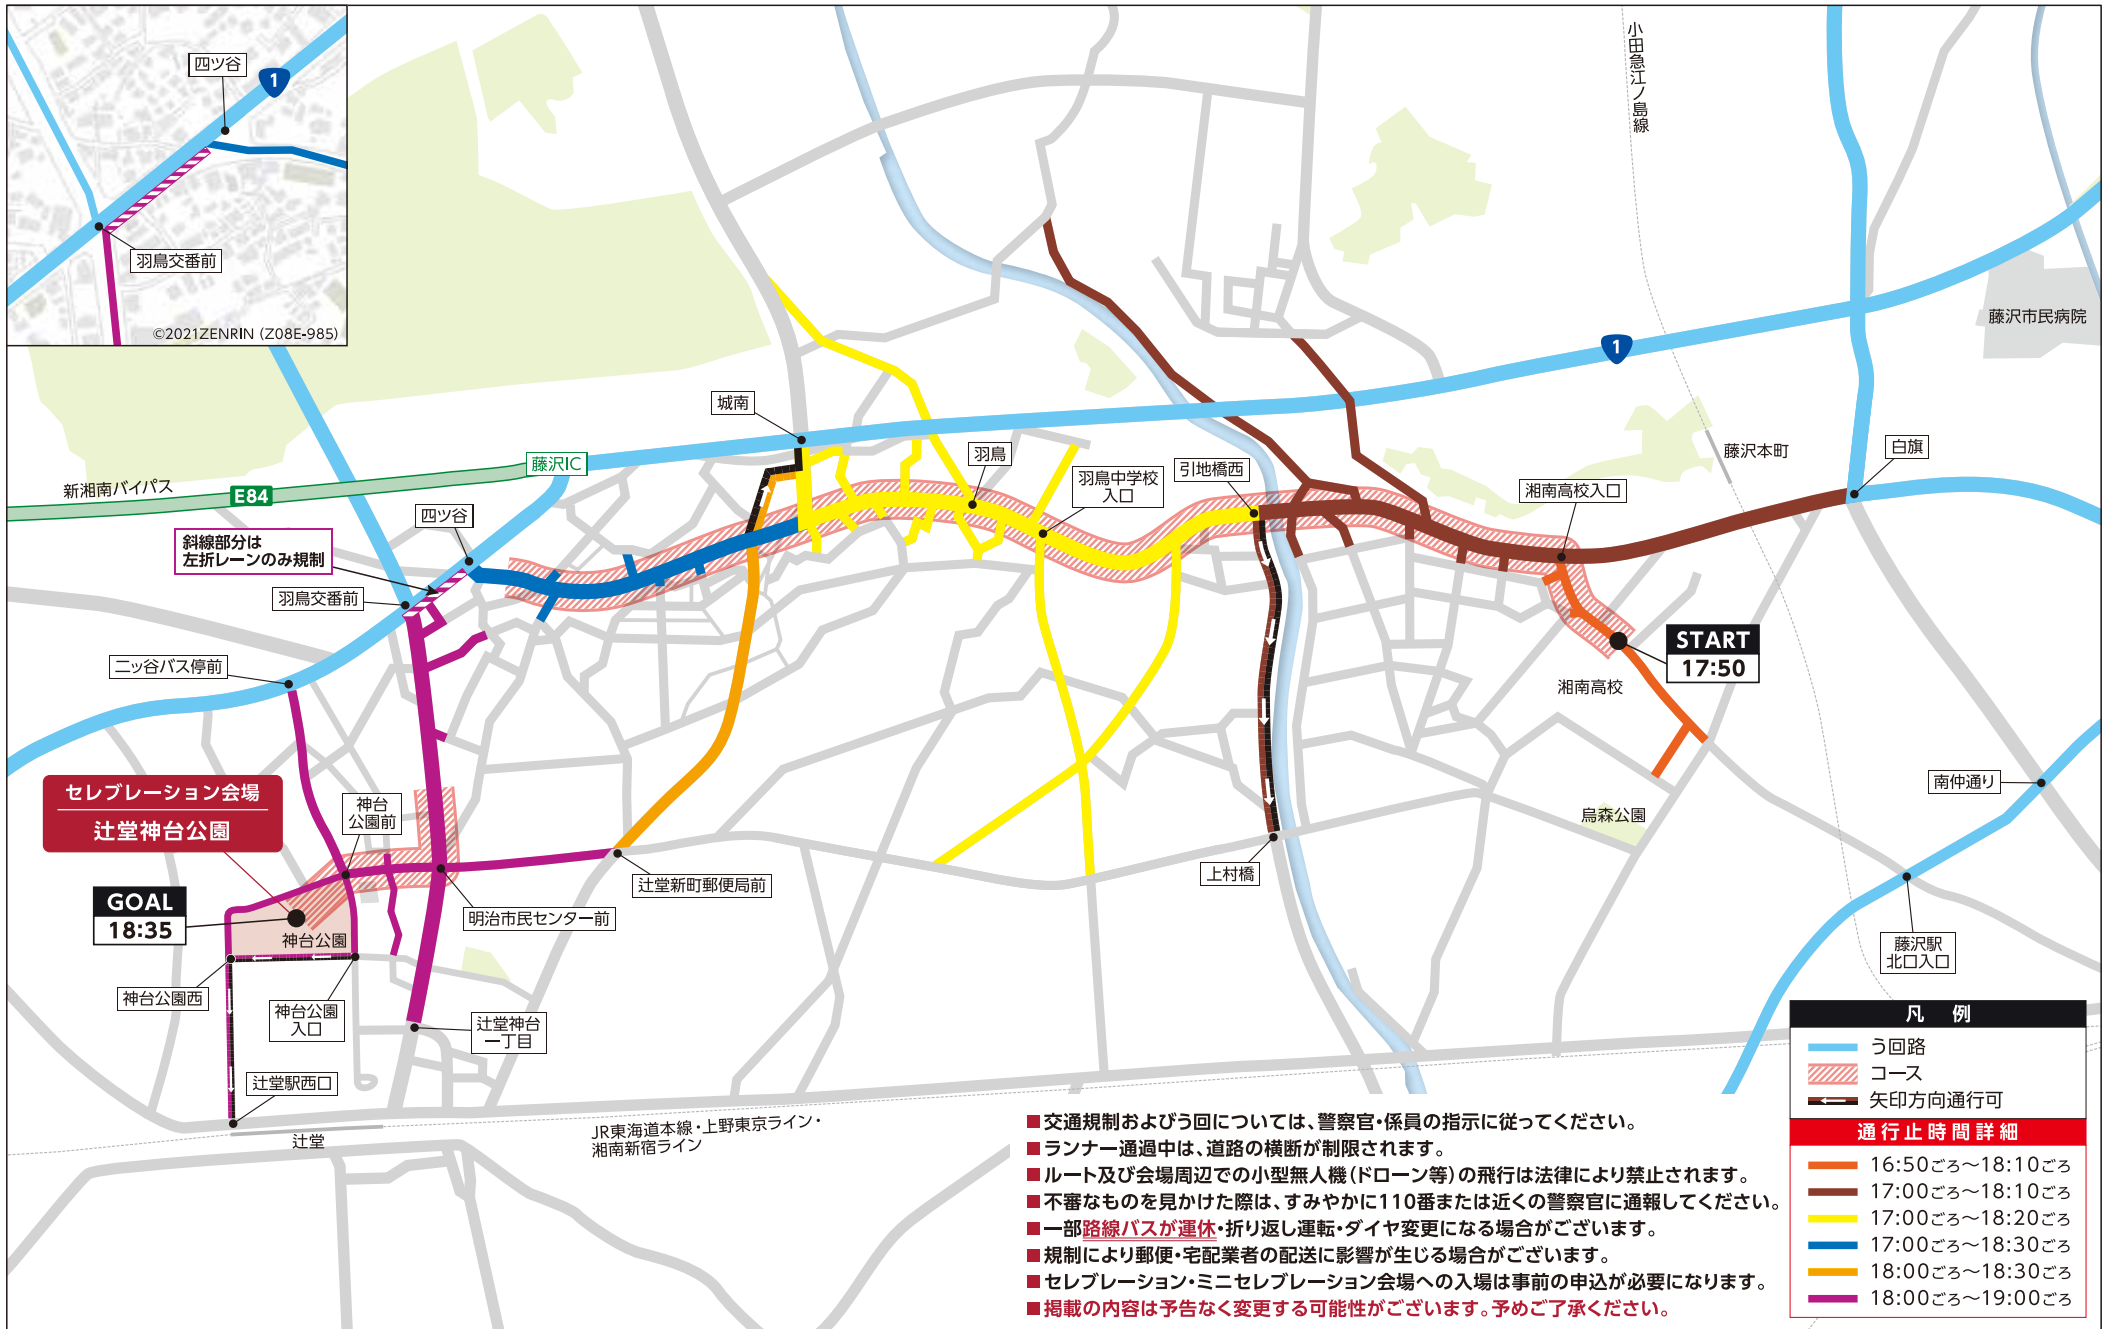

規制時間

2021年6月28日(日) 16:10ごろ～19:00ごろ

県民の皆様にはご迷惑をおかけいたしますが、ご理解、ご協力のほどよろしくお願いいたします。

1 江の島付近 規制時間 16:10ごろ～18:00ごろ

- 交通規制およびう回路については、警察官・係員の指示に従ってください。
- ランナー通過中は、道路の横断が制限されます。
- ルート及び会場周辺での小型無人機(ドローン等)の飛行は法律により禁止されます。

- 不審なものを見かけた際は、すみやかに110番または近くの警察官に通報してください。
- 一部路線バスが運休・折り返し運転・ダイヤ変更になる場合がございます。
- 規制により郵便・宅配業者の配送に影響が生じる場合がございます。

- セレブレーション・ミニセレブレーション会場への入場は事前の申込が必要になります。
- 掲載の内容は予告なく変更する可能性があります。予めご了承ください。

交通規制に関するお問い合わせ

聖火リレー神奈川県実行委員会事務局 ☎045-548-8105

【受付時間】 4/15～5/31 10:00～17:00 (土日、祝日を除く)
6/1～6/27 10:00～17:00
6/28～6/30 8:00～21:00

2 辻堂駅付近 規制時間 16:50ごろ～19:00ごろ (通行止範囲)

交通規制に関するお問い合わせ

聖火リレー神奈川県実行委員会事務局 ☎045-548-8105

【受付時間】 4/15～5/31 10:00～17:00 (土日、祝日を除く)
 6/1～6/27 10:00～17:00
 6/28～6/30 8:00～21:00