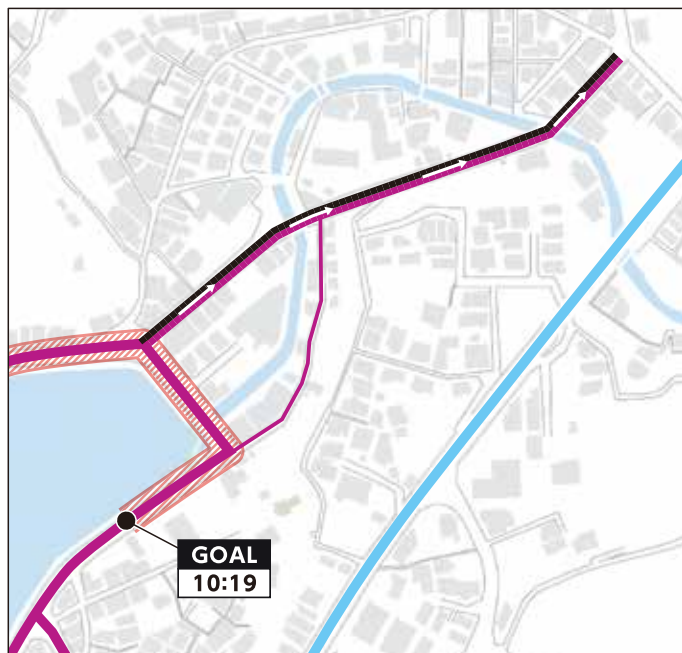

東京2020オリンピック聖火リレー 交通規制のお知らせ

神奈川県
三浦市

規制時間 2021年6月29日(火) 8:50ごろ～10:40ごろ

県民の皆様にはご迷惑をおかけいたしますが、ご理解、ご協力のほどよろしくお願いいたします。

- 交通規制およびう回路については、警察官・係員の指示に従ってください。
- ランナー通過中は、道路の横断が制限されます。
- ルート及び会場周辺での小型無人機(ドローン等)の飛行は法律により禁止されます。
- 不審なものを見かけた際は、すみやかに110番または近くの警察官に通報してください。
- 一部路線バスが運休・折り返し運転・ダイヤ変更になる場合がございます。
- 規制により郵便・宅配業者の配送に影響が生じる場合がございます。
- 出発式会場への入場は事前の申込が必要になります。
- 掲載の内容は予告なく変更する可能性があります。予めご了承ください。

交通規制に関するお問い合わせ

聖火リレー神奈川県実行委員会事務局 ☎045-548-8105

【受付時間】 4/15～5/31 10:00～17:00(土日、祝日を除く)
6/1～6/27 10:00～17:00
6/28～6/30 8:00～21:00

規制区域拡大図

| 凡 例 | 通行止時間詳細 |
|---------|----------------|
| う回路 | 8:50ごろ～10:10ごろ |
| コース | 9:30ごろ～10:10ごろ |
| 矢印方向通行可 | 9:30ごろ～10:40ごろ |