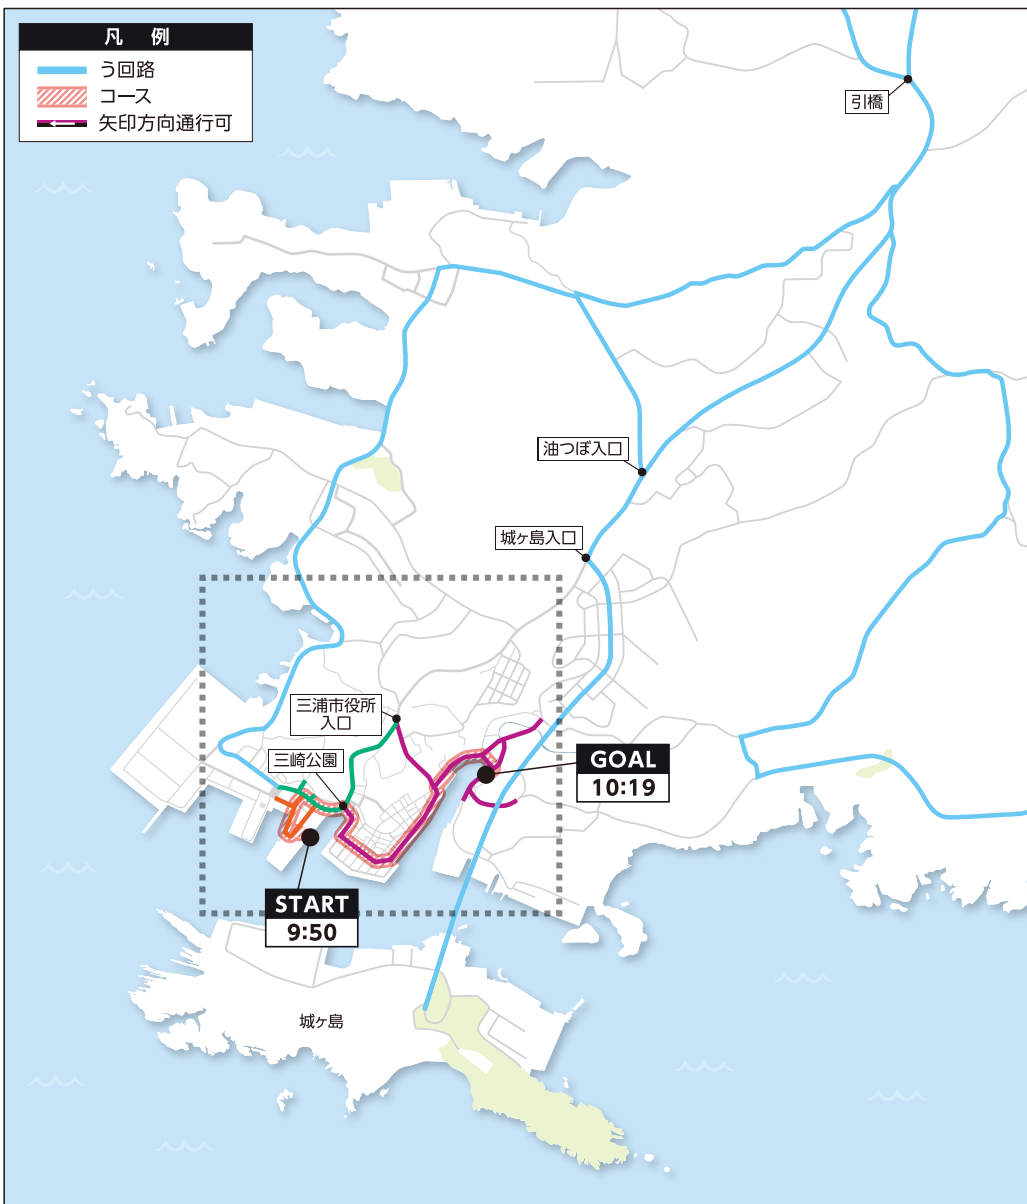

東京2020オリンピック聖火リレー 交通規制のお知らせ

神奈川県
三浦市

規制時間 2021年6月29日(火) 8:50ごろ～10:40ごろ

県民の皆様にはご迷惑をおかけいたしますが、ご理解、ご協力のほどよろしくお願いいたします。

- 交通規制およびう回路については、警察官・係員の指示に従ってください。
- ランナー通過中は、道路の横断が制限されます。
- ルート及び会場周辺での小型無人機(ドローン等)の飛行は法律により禁止されます。
- 不審なものを見かけた際は、すみやかに110番または近くの警察官に通報してください。
- 一部路線バスが運休・折り返し運転・ダイヤ変更になる場合がございます。
- 規制により郵便・宅配業者の配送に影響が生じる場合がございます。
- 出発式会場への入場は事前の申込が必要になります。
- 掲載の内容は予告なく変更する可能性があります。予めご了承ください。

交通規制に関するお問い合わせ

聖火リレー神奈川県実行委員会事務局 ☎045-548-8105

【受付時間】 4/15～5/31 10:00～17:00(土日、祝日を除く)
6/1～6/27 10:00～17:00
6/28～6/30 8:00～21:00

規制区域拡大図

| 凡 例 | 通行止時間詳細 |
|---------|----------------|
| う回路 | 8:50ごろ～10:10ごろ |
| コース | 9:30ごろ～10:10ごろ |
| 矢印方向通行可 | 9:30ごろ～10:40ごろ |

- 交通規制およびう回については、警察官・係員の指示に従ってください。
- ランナー通過中は、道路の横断が制限されます。
- ルート及び会場周辺での小型無人機(ドローン等)の飛行は法律により禁止されます。
- 不審なものを見かけた際は、すみやかに110番または近くの警察官に通報してください。
- 一部路線バスが運休・折り返し運転・ダイヤ変更になる場合がございます。
- 規制により郵便・宅配業者の配送に影響が生じる場合がございます。
- 出発式会場への入場は事前の申込が必要になります。
- 掲載の内容は予告なく変更する可能性があります。予めご了承ください。