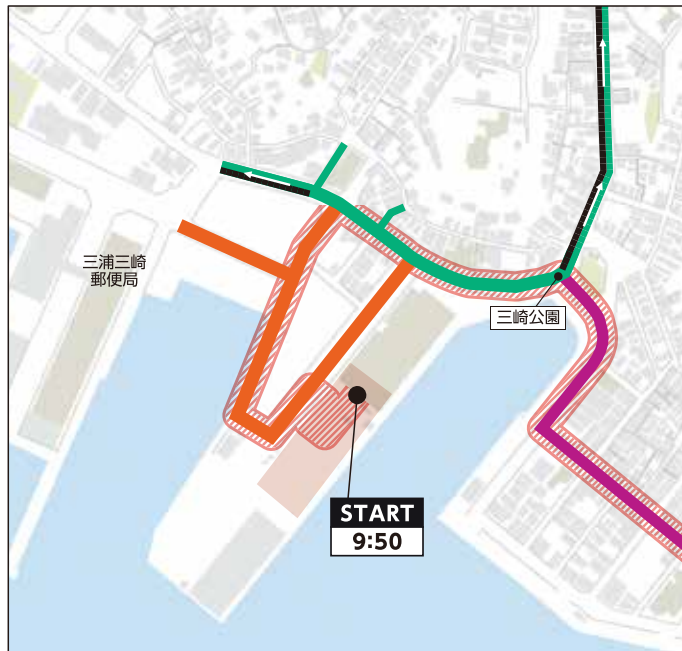

東京2020オリンピック聖火リレー 交通規制のお知らせ

神奈川県
三浦市

規制時間 2021年6月29日(火) 8:50ごろ～10:40ごろ

県民の皆様にはご迷惑をおかけいたしますが、ご理解、ご協力のほどよろしくお願いいたします。

- 交通規制およびう回路については、警察官・係員の指示に従ってください。
- ランナー通過中は、道路の横断が制限されます。
- ルート及び会場周辺での小型無人機(ドローン等)の飛行は法律により禁止されます。
- 不審なものを見かけた際は、すみやかに110番または近くの警察官に通報してください。
- 一部路線バスが運休・折り返し運転・ダイヤ変更になる場合がございます。
- 規制により郵便・宅配業者の配送に影響が生じる場合がございます。
- 出発式会場への入場は事前の申込が必要になります。
- 掲載の内容は予告なく変更する可能性があります。予めご了承ください。

交通規制に関するお問い合わせ

聖火リレー神奈川県実行委員会事務局 ☎045-548-8105

【受付時間】 4/15～5/31 10:00～17:00(土日、祝日を除く)
6/1～6/27 10:00～17:00
6/28～6/30 8:00～21:00

規制区域拡大図

| 凡 例 | 通行止時間詳細 |
|---------|----------------|
| う回路 | 8:50ごろ～10:10ごろ |
| コース | 9:30ごろ～10:10ごろ |
| 矢印方向通行可 | 9:30ごろ～10:40ごろ |

- 交通規制およびう回については、警察官・係員の指示に従ってください。
- ランナー通過中は、道路の横断が制限されます。
- ルート及び会場周辺での小型無人機(ドローン等)の飛行は法律により禁止されます。
- 不審なものを見かけた際は、すみやかに110番または近くの警察官に通報してください。
- 一部路線バスが運休・折り返し運転・ダイヤ変更になる場合がございます。
- 規制により郵便・宅配業者の配送に影響が生じる場合がございます。
- 出発式会場への入場は事前の申込が必要になります。
- 掲載の内容は予告なく変更する可能性があります。予めご了承ください。