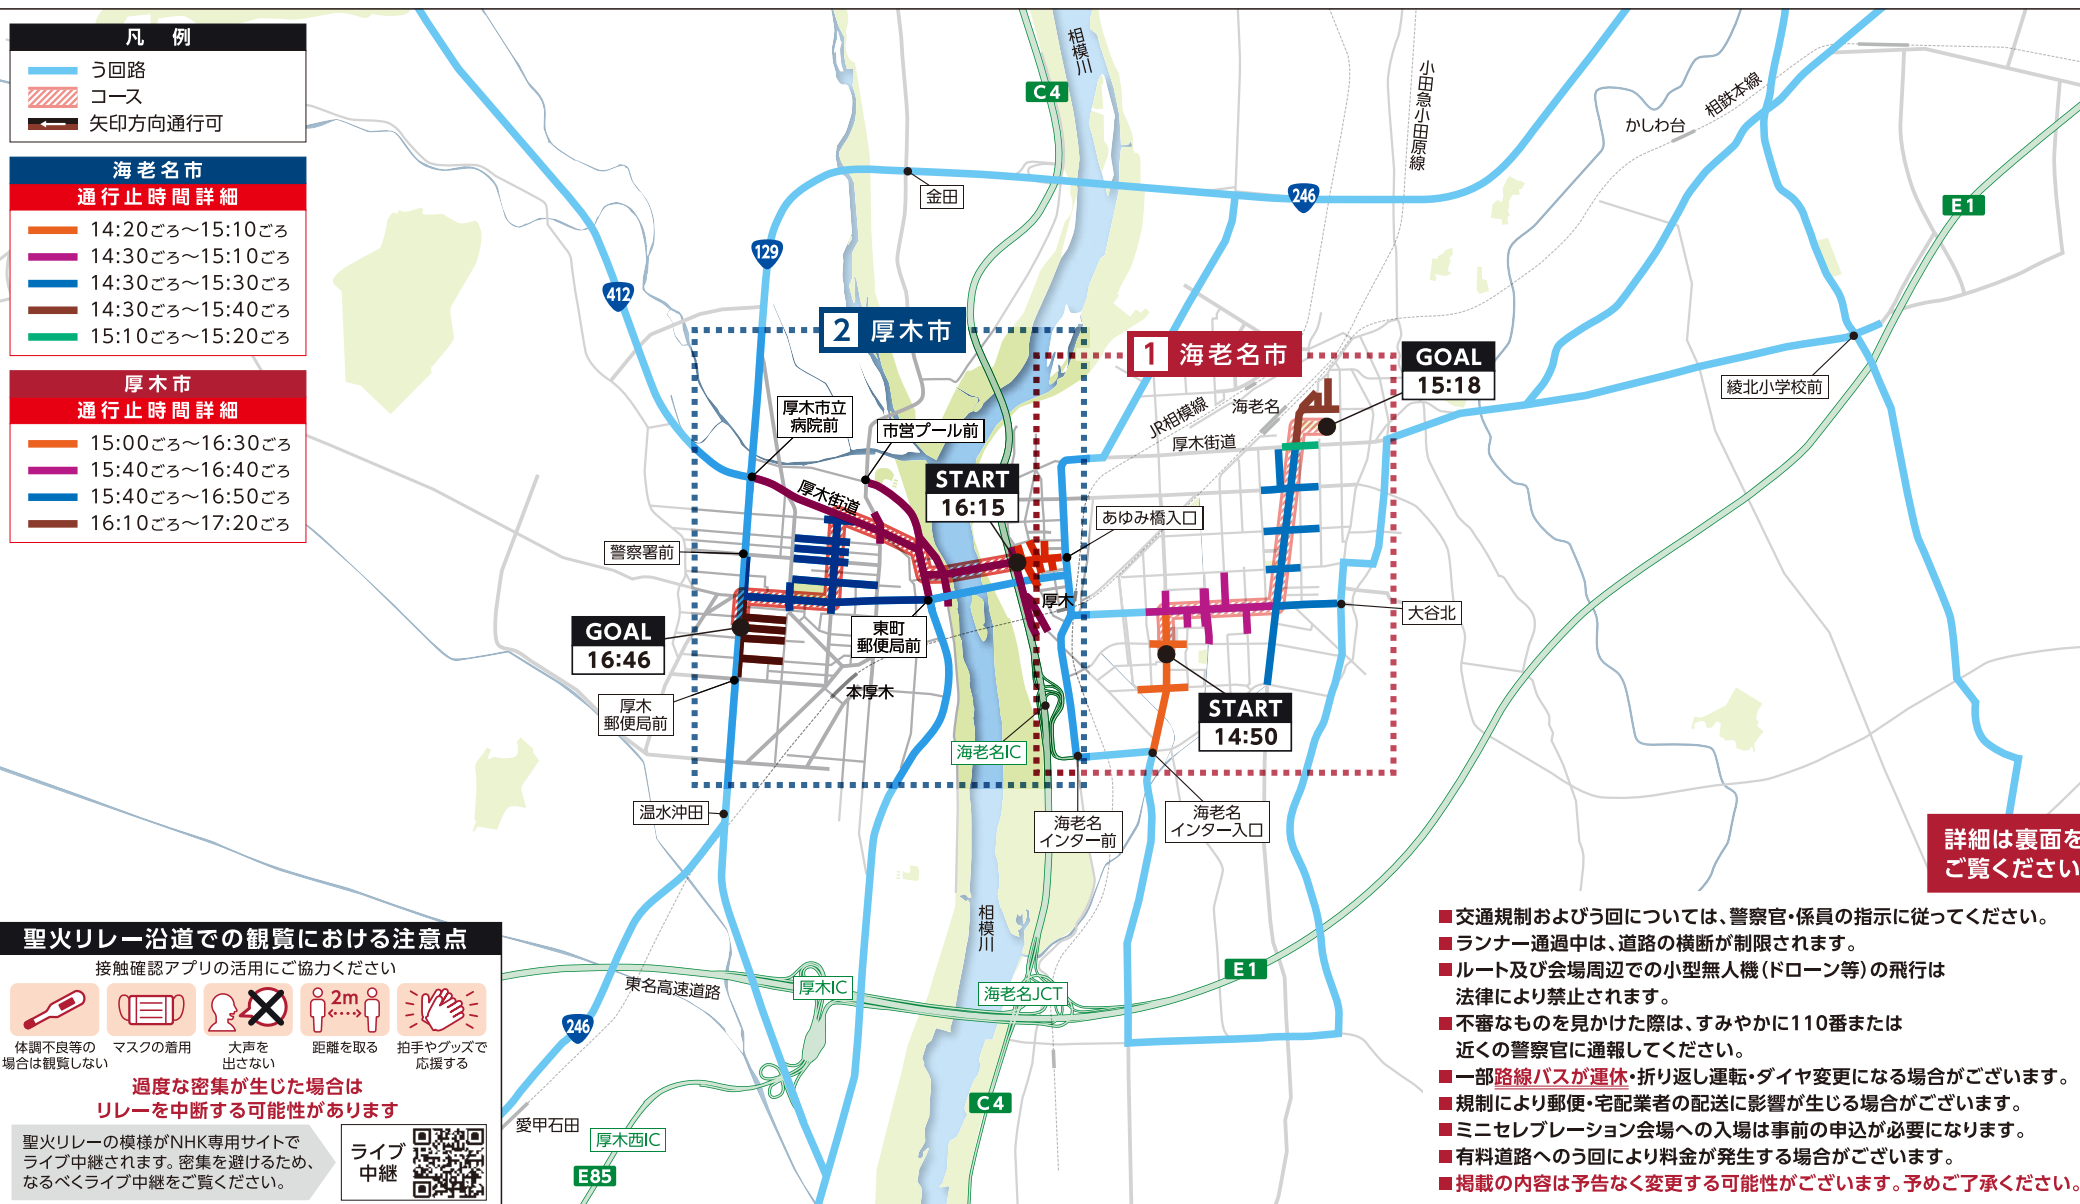

東京2020オリンピック聖火リレー 交通規制のお知らせ

神奈川県
海老名市・厚木市

規制時間

2021年6月29日(火) 14:20ごろ～17:20ごろ

県民の皆様にはご迷惑をおかけいたしますが、ご理解、ご協力のほどよろしくお願いいたします。

交通規制に関するお問い合わせ

聖火リレー神奈川県実行委員会事務局 ☎045-548-8105

【受付時間】 4/15～5/31 10:00～17:00 (土日、祝日を除く)
6/1～6/27 10:00～17:00
6/28～6/30 8:00～21:00