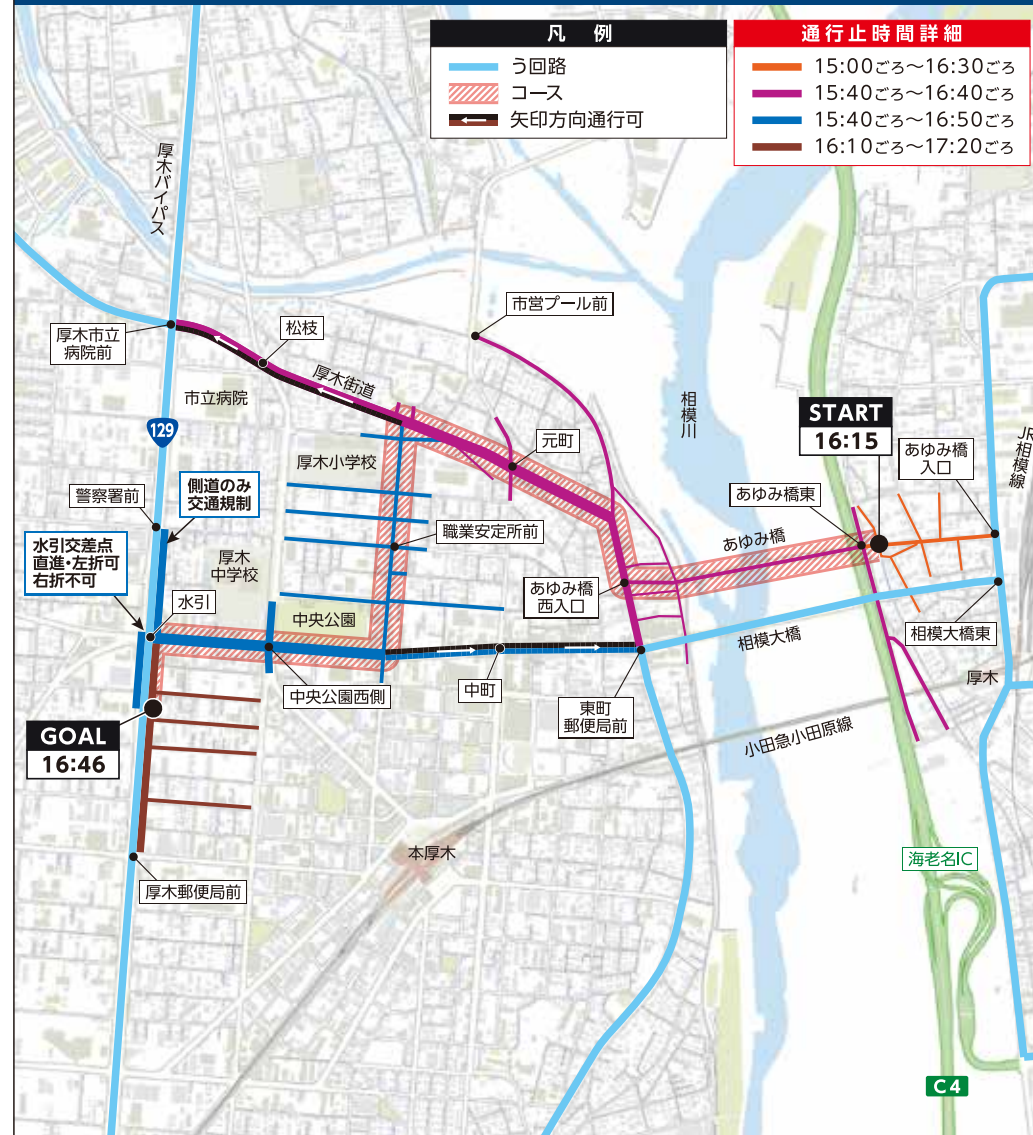

2 厚木市 規制時間 15:00ごろ～17:20ごろ

- 交通規制およびう回については、警察官・係員の指示に従ってください。
- ランナー通過中は、道路の横断が制限されます。
- ルート及び会場周辺での小型無人機(ドローン等)の飛行は法律により禁止されます。

- 不審なものを見かけた際は、すみやかに110番または近くの警察官に通報してください。
- 一部路線バスが運休・折り返し運転・ダイヤ変更になる場合がございます。
- 規制により郵便・宅配業者の配送に影響が生じる場合がございます。

- ミニセレブレーション会場への入場は事前の申込が必要になります。
- 有料道路へのう回により料金が発生する場合がございます。
- 掲載の内容は予告なく変更する可能性があります。予めご了承ください。

交通規制に関する
お問い合わせ

聖火リレー神奈川県実行委員会事務局 ☎045-548-8105

【受付時間】 4/15～5/31 10:00～17:00 (土日、祝日を除く)
6/1～6/27 10:00～17:00
6/28～6/30 8:00～21:00

交通
規制

©2021ZENRIN (Z08E-985)