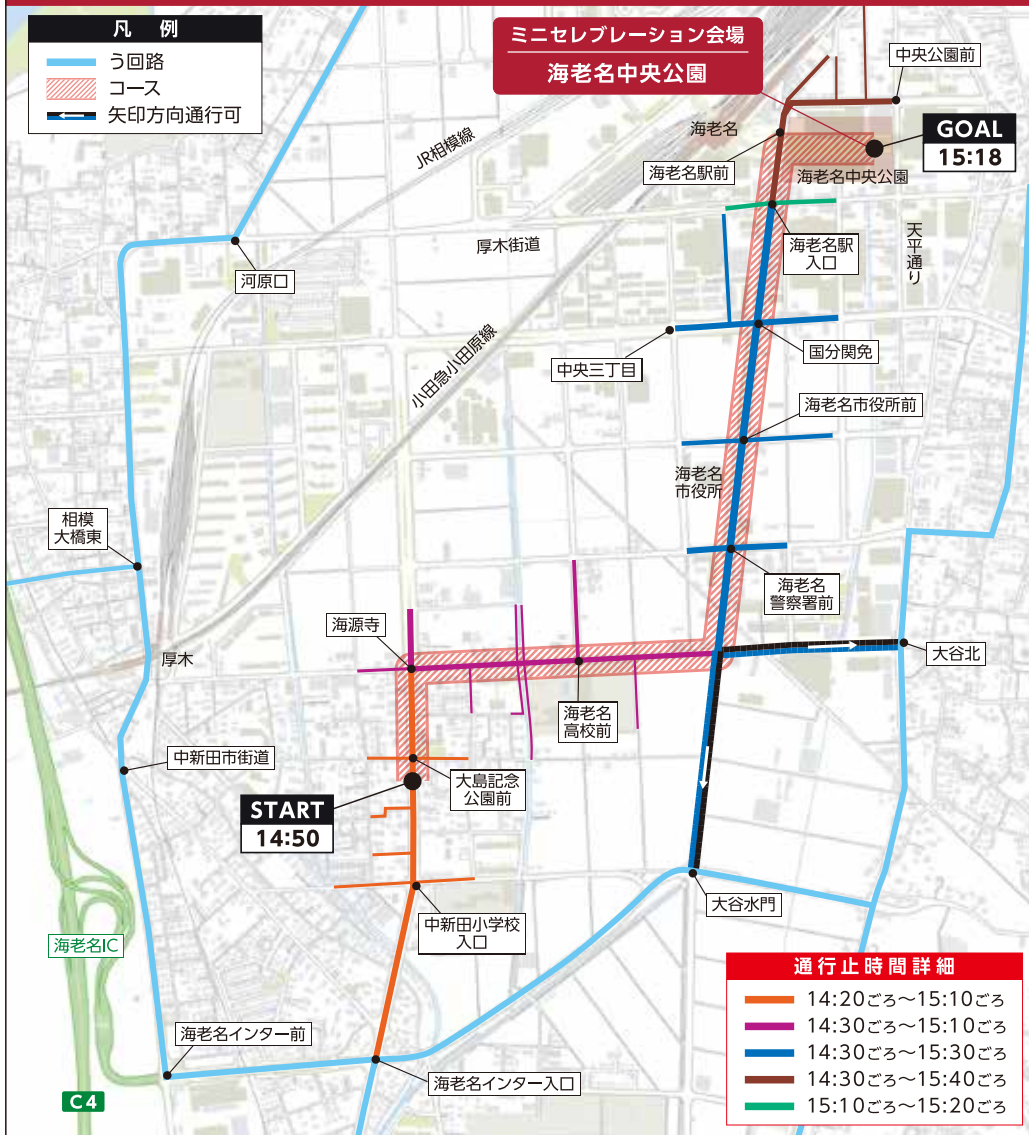

# 東京2020オリンピック聖火リレー 交通規制のお知らせ

神奈川県  
海老名市・厚木市

## 規制時間

# 規制区域拡大図

## 1 海老名市 規制時間 14:20ごろ～15:40ごろ