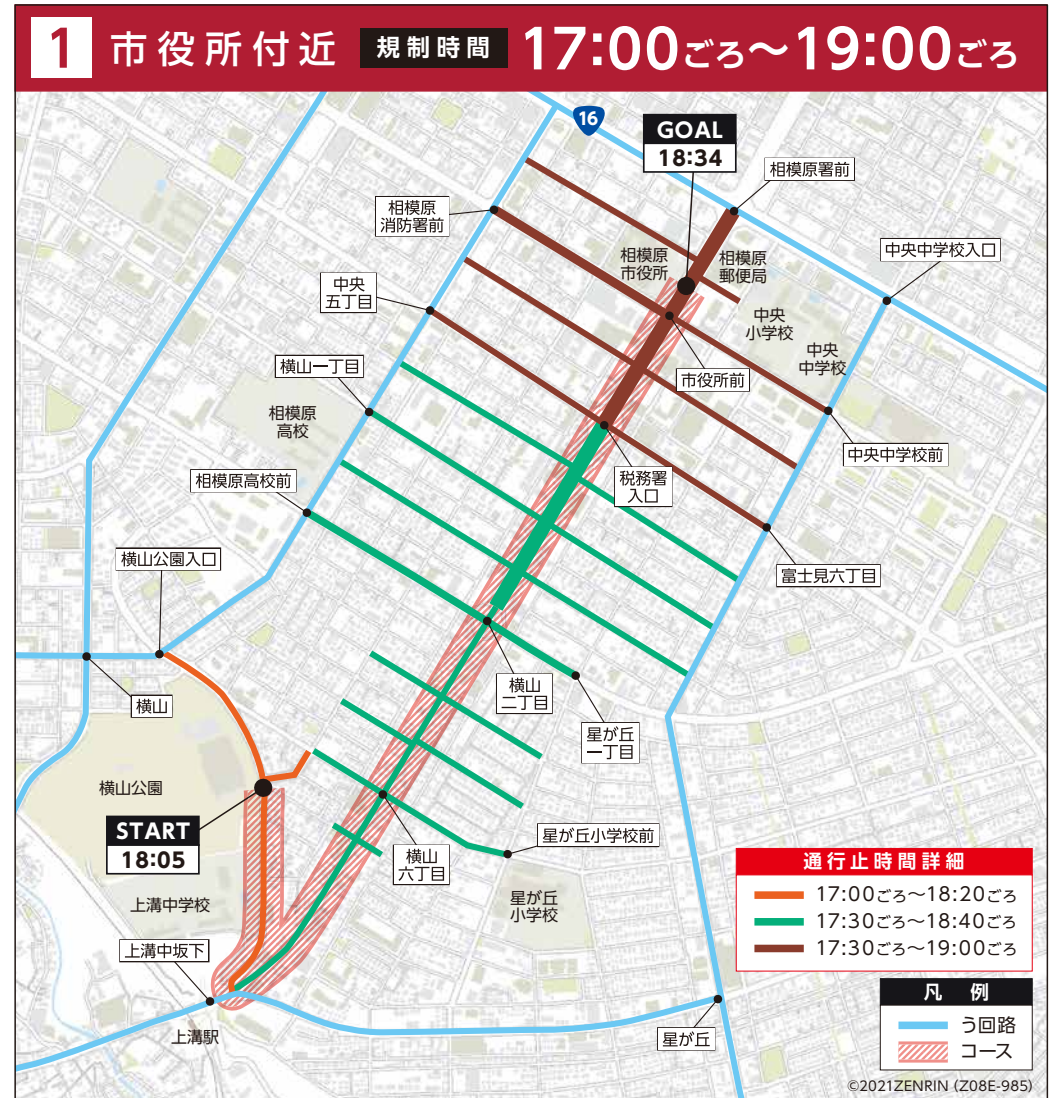

# 東京2020オリンピック聖火リレー 交通規制のお知らせ

神奈川県  
相模原市 1・2

規制時間

2021年6月29日(火) 17:00ごろ～20:20ごろ

県民の皆様にはご迷惑をおかけいたしますが、ご理解、ご協力のほどよろしくお願いいたします。

- 交通規制およびう回路については、警察官・係員の指示に従ってください。
- ランナー通過中は、道路の横断が制限されます。
- ルート及び会場周辺での小型無人機(ドローン等)の飛行は法律により禁止されます。
- 不審なものを見かけた際は、すみやかに110番または近くの警察官に通報してください。
- 一部路線バスが運休・折り返し運転・ダイヤ変更になる場合がございます。
- 規制により郵便・宅配業者の配送に影響が生じる場合がございます。
- セレブレーション会場への入場は事前の申込が必要になります。
- 掲載の内容は予告なく変更する可能性があります。予めご了承ください。

# 2 橋本駅付近 規制時間 18:20ごろ～20:20ごろ

凡例		通行止時間詳細	
	う回路		18:20ごろ～19:50ごろ
	コース		19:10ごろ～20:00ごろ
			19:10ごろ～20:20ごろ

「橋本駅南入口」交差点は  
聖火リレー通過に伴い、  
一時的に通行できなくなります

- 交通規制およびう回については、警察官・係員の指示に従ってください。
- ランナー通過中は、道路の横断が制限されます。
- ルート及び会場周辺での小型無人機(ドローン等)の飛行は法律により禁止されます。
- 不審なものを見かけた際は、すみやかに110番または近くの警察官に通報してください。
- 一部路線バスが運休・折り返し運転・ダイヤ変更になる場合がございます。
- 規制により郵便・宅配業者の配送に影響が生じる場合がございます。
- セレブレーション会場への入場は事前の申込が必要になります。
- 掲載の内容は予告なく変更する可能性があります。予めご了承ください。