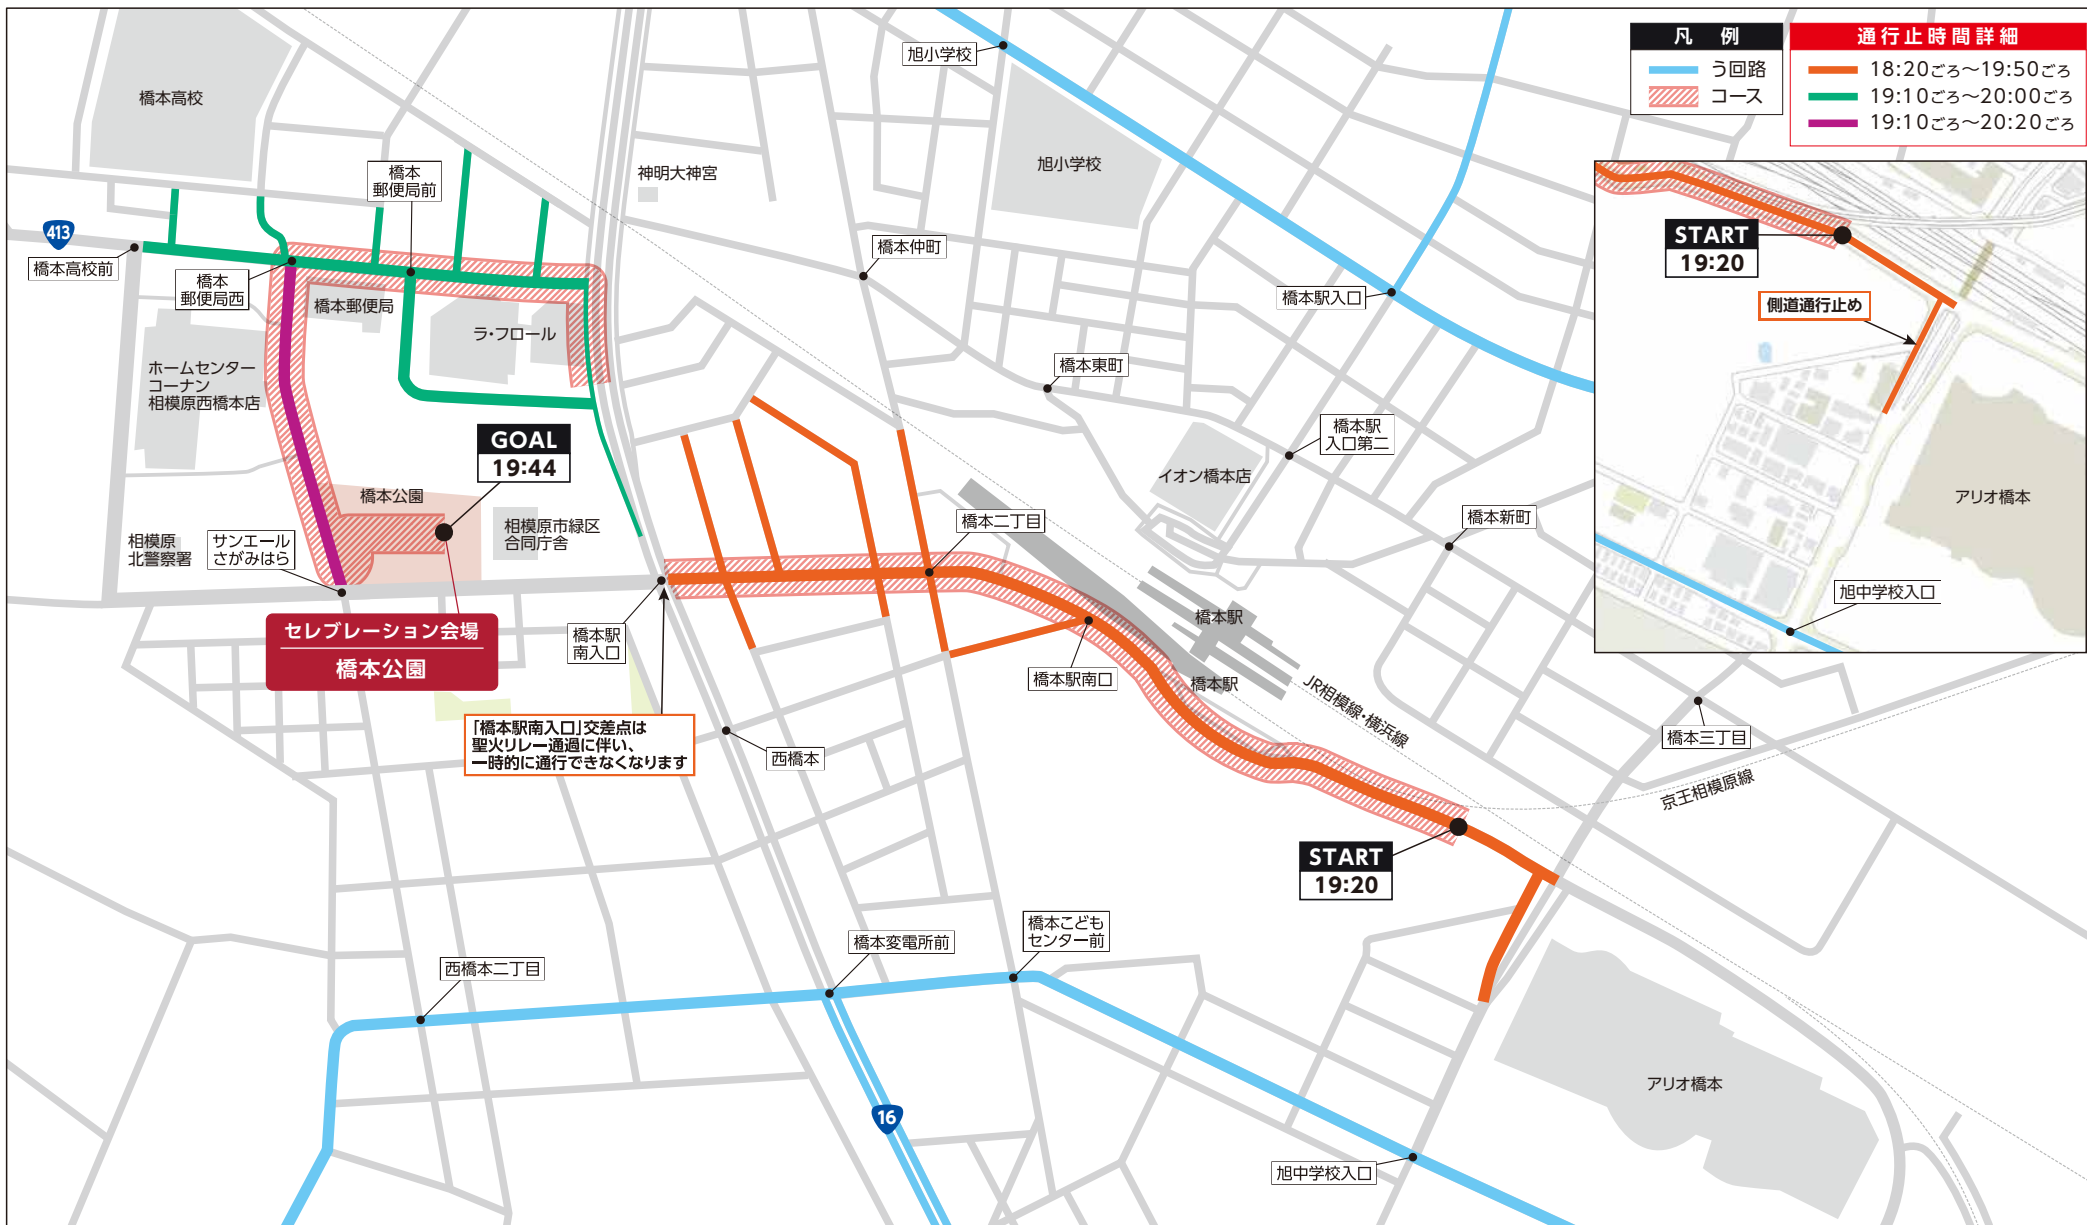

# 東京2020オリンピック聖火リレー 交通規制のお知らせ

神奈川県  
相模原市 1・2

規制時間

2021年6月29日(火) 17:00ごろ～20:20ごろ

県民の皆様にはご迷惑をおかけいたしますが、ご理解、ご協力のほどよろしくお願いいたします。

- 交通規制およびう回路については、警察官・係員の指示に従ってください。
- ランナー通過中は、道路の横断が制限されます。
- ルート及び会場周辺での小型無人機(ドローン等)の飛行は法律により禁止されます。
- 不審なものを見かけた際は、すみやかに110番または近くの警察官に通報してください。
- 一部路線バスが運休・折り返し運転・ダイヤ変更になる場合がございます。
- 規制により郵便・宅配業者の配送に影響が生じる場合がございます。
- セレブレーション会場への入場は事前の申込が必要になります。
- 掲載の内容は予告なく変更する可能性があります。予めご了承ください。

# 2 橋本駅付近 規制時間 18:20ごろ～20:20ごろ

凡例		通行止時間詳細	
	う回路		18:20ごろ～19:50ごろ
	コース		19:10ごろ～20:00ごろ
			19:10ごろ～20:20ごろ

「橋本駅南入口」交差点は  
聖火リレー通過に伴い、  
一時的に通行できなくなります

- 交通規制およびう回については、警察官・係員の指示に従ってください。
- ランナー通過中は、道路の横断が制限されます。
- ルート及び会場周辺での小型無人機(ドローン等)の飛行は法律により禁止されます。
- 不審なものを見かけた際は、すみやかに110番または近くの警察官に通報してください。
- 一部路線バスが運休・折り返し運転・ダイヤ変更になる場合がございます。
- 規制により郵便・宅配業者の配送に影響が生じる場合がございます。
- セレブレーション会場への入場は事前の申込が必要になります。
- 掲載の内容は予告なく変更する可能性があります。予めご了承ください。