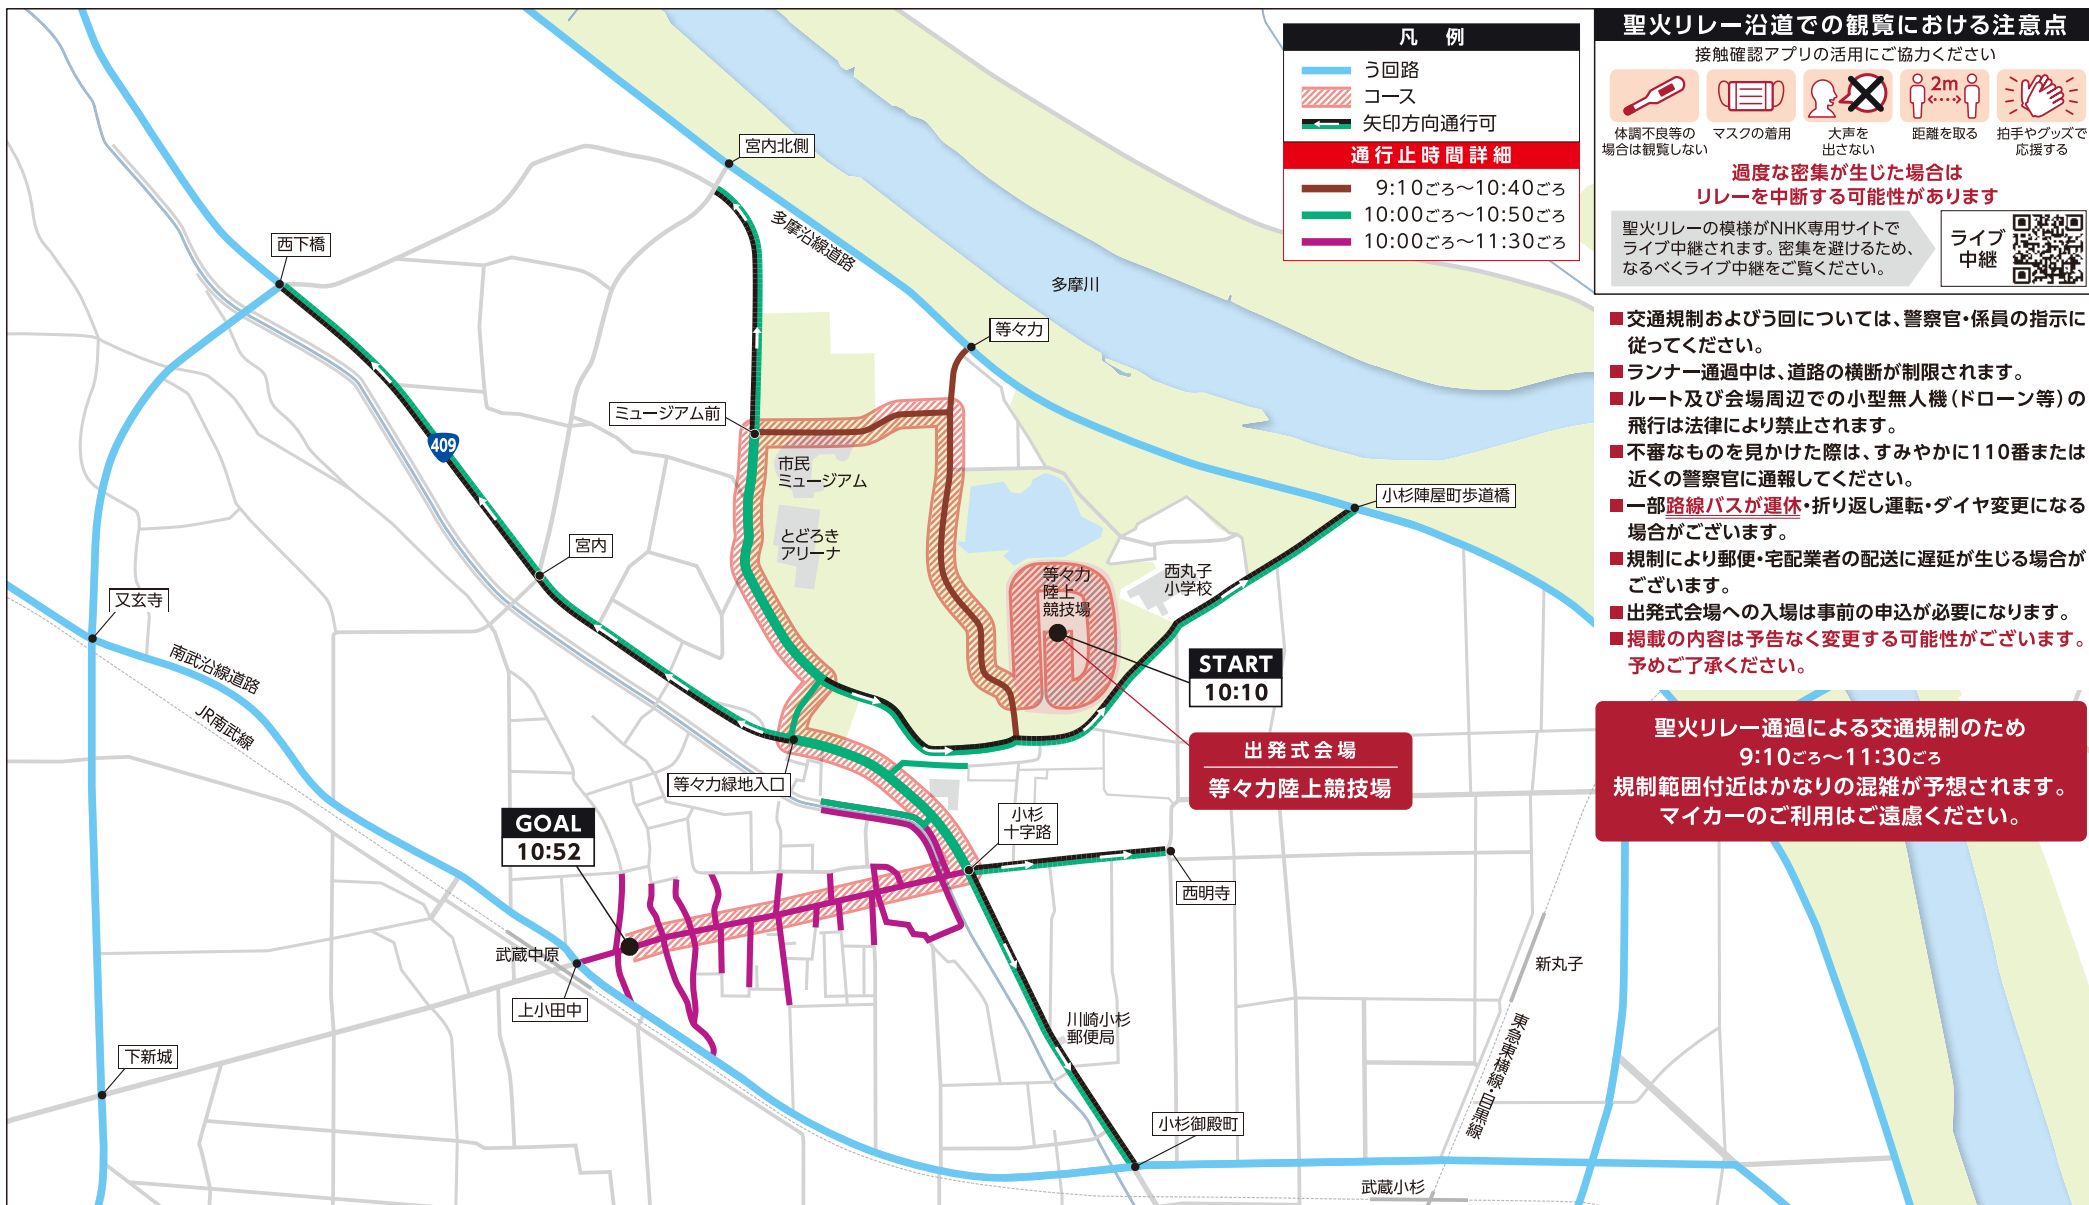

規制時間

2021年6月30日(水) 9:10ごろ～11:30ごろ

県民の皆様にはご迷惑をおかけいたしますが、ご理解、ご協力のほどよろしくお願いいたします。

交通規制に関するお問い合わせ

聖火リレー神奈川県実行委員会事務局 ☎045-548-8105

【受付時間】 4/15～5/31 10:00～17:00 (土日、祝日を除く)
 6/1～6/27 10:00～17:00
 6/28～6/30 8:00～21:00