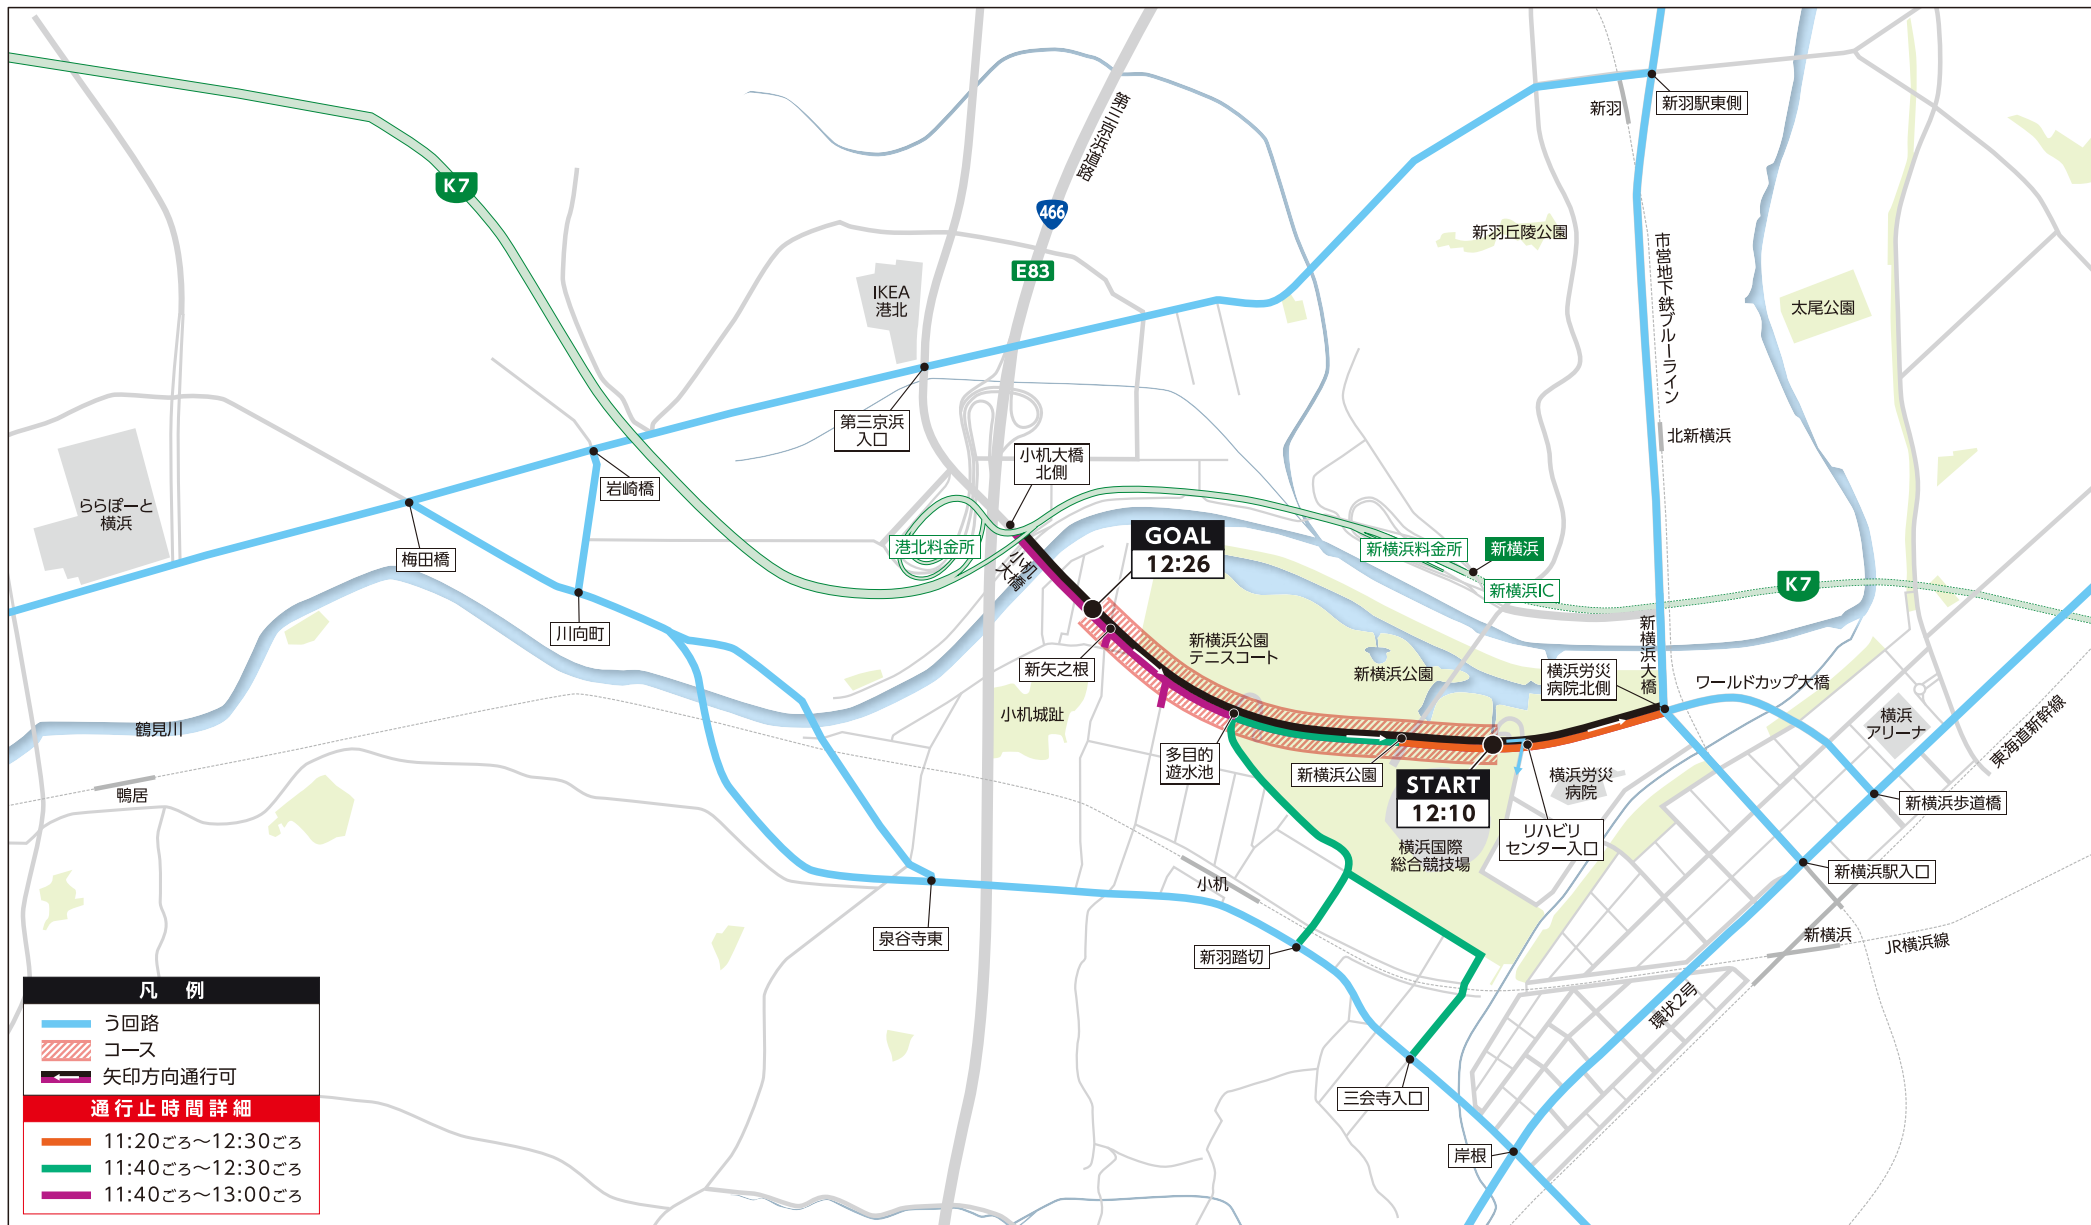

東京2020オリンピック聖火リレー 交通規制のお知らせ

神奈川県
新横浜

規制時間

2021年6月30日(水) 11:20ごろ～13:00ごろ

県民の皆様にはご迷惑をおかけいたしますが、ご理解、ご協力のほどよろしくお願いいたします。

詳細は裏面をご覧ください

- 交通規制およびう回については、警察官・係員の指示に従ってください。
- ランナー通過中は、道路の横断が制限されます。
- ルート及び会場周辺での小型無人機（ドローン等）の飛行は法律により禁止されます。
- 不審なものを見つけた際は、すみやかに110番または近くの警察官に通報してください。
- 一部路線バスが運休・折り返し運転・ダイヤ変更になる場合がございます。
- 規制により郵便・宅配業者の配送に影響が生じる場合がございます。
- セレブレーション会場への入場は事前の申込が必要になります。
- 有料道路へのう回により料金が発生する場合がございます。
- 掲載の内容は予告なく変更する可能性があります。予めご了承ください。

交通規制に関するお問い合わせ

聖火リレー神奈川県実行委員会事務局 ☎045-548-8105

【受付時間】 4/15～5/31 10:00～17:00 (土日、祝日を除く)
6/1～6/27 10:00～17:00
6/28～6/30 8:00～21:00

新横浜 規制時間 11:20ごろ～13:00ごろ

- 交通規制およびう回については、警察官・係員の指示に従ってください。
- ランナー通過中は、道路の横断が制限されます。
- ルート及び会場周辺での小型無人機(ドローン等)の飛行は法律により禁止されます。
- 不審なものを見かけた際は、すみやかに110番または近くの警察官に通報してください。
- 一部路線バスが運休・折り返し運転・ダイヤ変更になる場合がございます。
- 規制により郵便・宅配業者の配送に影響が生じる場合がございます。
- 有料道路へのう回により料金が発生する場合がございます。
- 掲載の内容は予告なく変更する可能性があります。予めご了承ください。