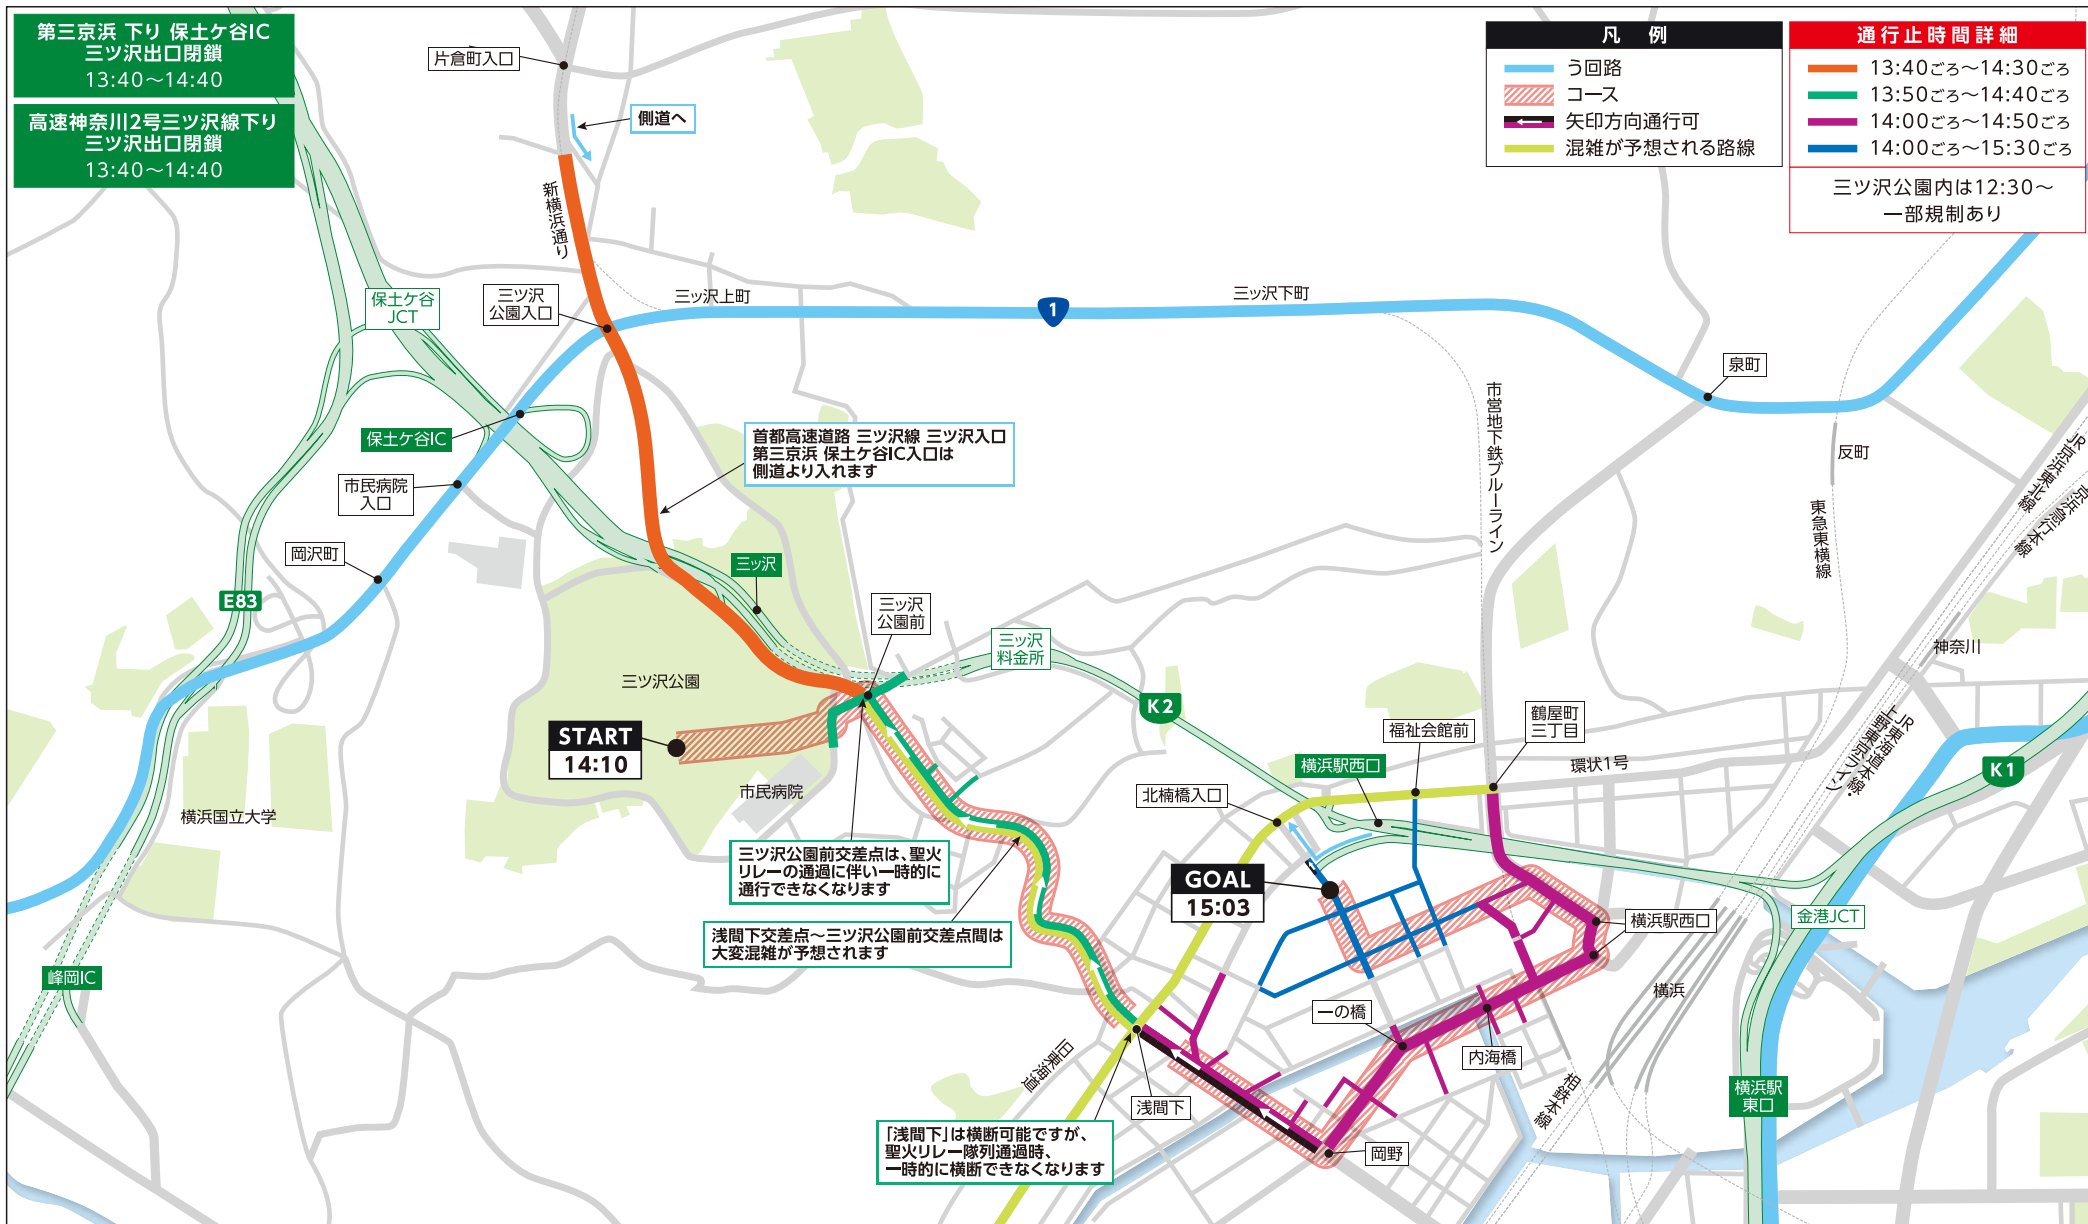

東京2020オリンピック聖火リレー 交通規制のお知らせ

神奈川県
三ツ沢～横浜駅西口付近

規制時間 2021年6月30日(水) 13:40ごろ～20:30ごろ

県民の皆様にはご迷惑をおかけいたしますが、ご理解、ご協力のほどよろしくお願いいたします。

聖火リレー通過による交通規制のため
13:40ごろ～20:30ごろ
規制範囲付近はかなりの混雑が予想されます。
マイカーのご利用はご遠慮ください。

詳細は裏面をご覧ください

- 交通規制および回避については、警察官・係員の指示に従ってください。
- ランナー通過中は、道路の横断が制限されます。
- ルート及び会場周辺での小型無人機(ドローン等)の飛行は法律により禁止されます。
- 不審なものを見かけた際は、すみやかに110番または近くの警察官に通報してください。
- 一部路線バスが運休・折り返し運転・ダイヤ変更になる場合がございます。
- 規制により郵便・宅配業者の配送に影響が生じる場合がございます。
- セレブレーション会場への入場は事前の申込が必要になります。
- 有料道路への回避により料金が発生する場合がございます。
- 掲載の内容は予告なく変更する場合がございます。予めご了承ください。

交通規制に関するお問い合わせ

聖火リレー神奈川県実行委員会事務局 ☎045-548-8105

【受付時間】 4/15～5/31 10:00～17:00 (土日、祝日を除く)
6/1～6/27 10:00～17:00
6/28～6/30 8:00～21:00

三ツ沢～横浜駅西口付近 規制時間 13:40ごろ～15:30ごろ

- 交通規制およびう回については、警察官・係員の指示に従ってください。
- ランナー通過中は、道路の横断が制限されます。
- ルート及び会場周辺での小型無人機(ドローン等)の飛行は法律により禁止されます。
- 不審なものを見かけた際は、すみやかに110番または近くの警察官に通報してください。
- 一部路線バスが運休・折り返し運転・ダイヤ変更になる場合がございます。
- 規制により郵便・宅配業者の配送に影響が生じる場合がございます。
- 有料道路へのう回により料金が発生する場合がございます。
- 掲載の内容は予告なく変更する可能性があります。予めご了承ください。