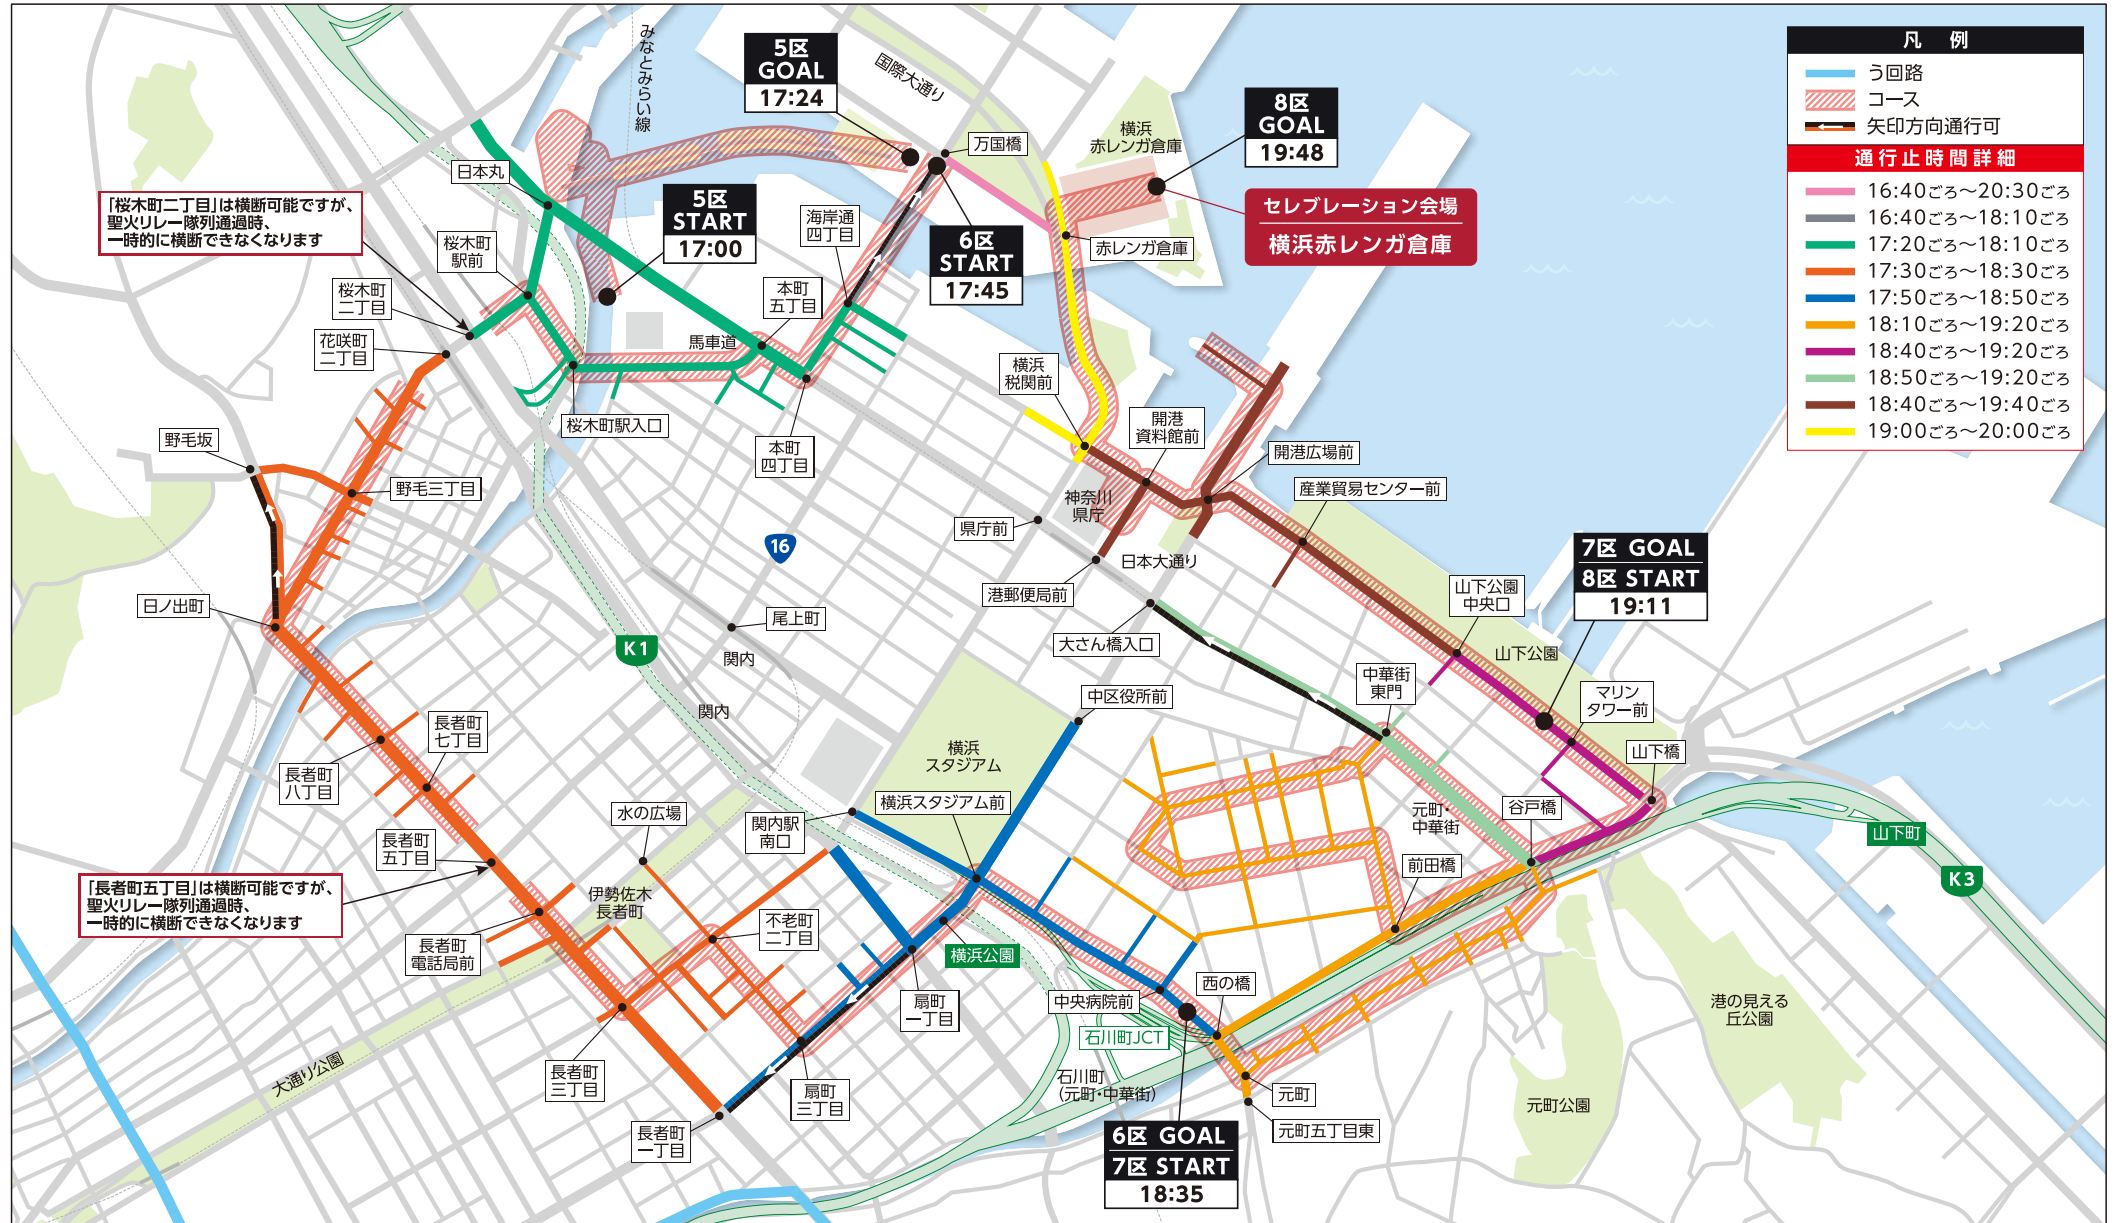

規制時間

2021年6月30日(水) 13:40ごろ～20:30ごろ

県民の皆様にはご迷惑をおかけいたしますが、ご理解、ご協力のほどよろしくお願いいたします。

- 交通規制およびう回については、警察官・係員の指示に従ってください。
- ランナー通過中は、道路の横断が制限されます。
- ルート及び会場周辺での小型無人機(ドローン等)の飛行は法律により禁止されます。
- 不審なものを見かけた際は、すみやかに110番または近くの警察官に通報してください。
- 一部路線バスが運休・折り返し運転・ダイヤ変更になる場合がございます。
- 規制により郵便・宅配業者の配送に影響が生じる場合がございます。
- セレブレーション会場への入場は事前の申込が必要になります。
- 有料道路へのう回により料金が発生する場合がございます。
- 掲載の内容は予告なく変更する可能性があります。予めご了承ください。

交通規制に関する
お問い合わせ

聖火リレー神奈川県実行委員会事務局 ☎045-548-8105

【受付時間】 4/15～5/31 10:00～17:00 (土日、祝日を除く)
6/1～6/27 10:00～17:00
6/28～6/30 8:00～21:00